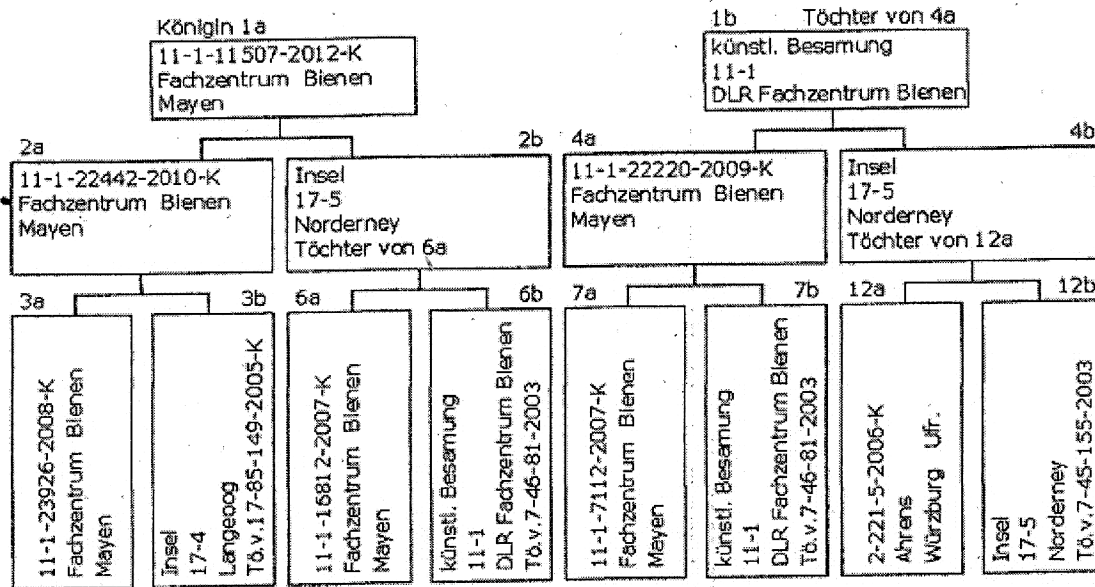

**Körschein**  
**11-1-11507-2012-K**

Prüfbetrieb: Fachzentrum Bienen, Mayen, 56727 Mayen, 11-1, Stand 2  
 Züchter der Königin: Fachzentrum Bienen, Mayen, 56727 Mayen, 11-1  
 1a Zuchtbuch-Nr.: 11-1-11507-2012

Rasse-Linie: C-72  
 Generationsfolge: 12

Zeichen: gelb 7  
 Schlüpftag: 05.06.2012

Inzuchtkoeffizient  
 Königin: 0,6%  
 Arbeiterinnen: 1,3%

**A. Abstammung**

**B. Eigenleistung**

	Zuchtvolk Volk Nr.: 517			vergleichbare Völker am Stand	
	kg	%	Rang	Anzahl	Ertragsdurchschnitt kg
Prüfjahr 2013	47	121,4	3	11	35,2